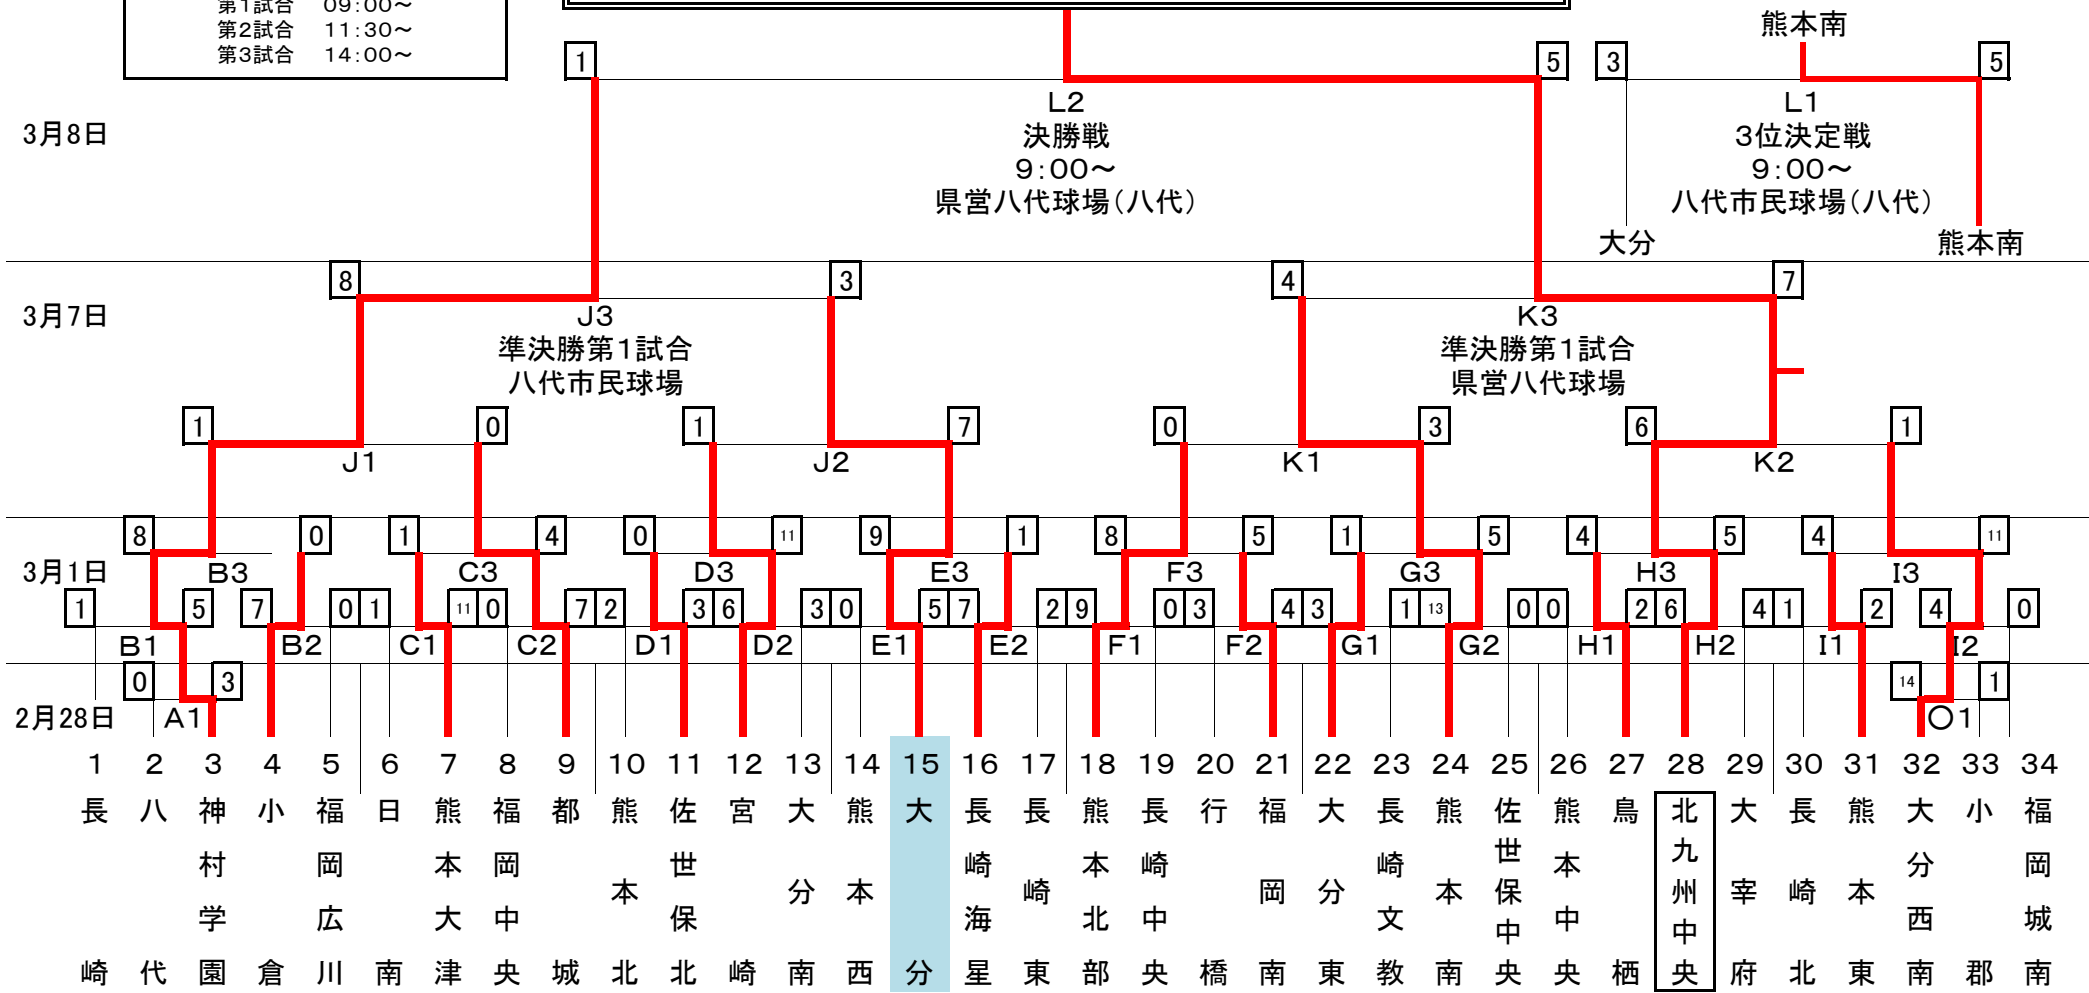

平成21年 TKU旗争奪春季野球大会組み合わせ表

A1。O1を除く全試合開始予定時間
 第1試合 09:00～
 第2試合 11:30～
 第3試合 14:00～

担当 球場	県営八代球場(八代)	八代市民球場 (熊本大津)	恵楓園(熊本北)	八代高専G (熊本西)	人吉球場(熊北部)	ルーテル(熊本南)	国府(熊本中央)	藤崎台球場 (熊本東)
----------	------------	------------------	----------	----------------	-----------	-----------	----------	----------------

A1の場合 県営八代球場
 試合開始予定 13:30～

O1の場合 八代市民球場
 試合開始予定 13:30～