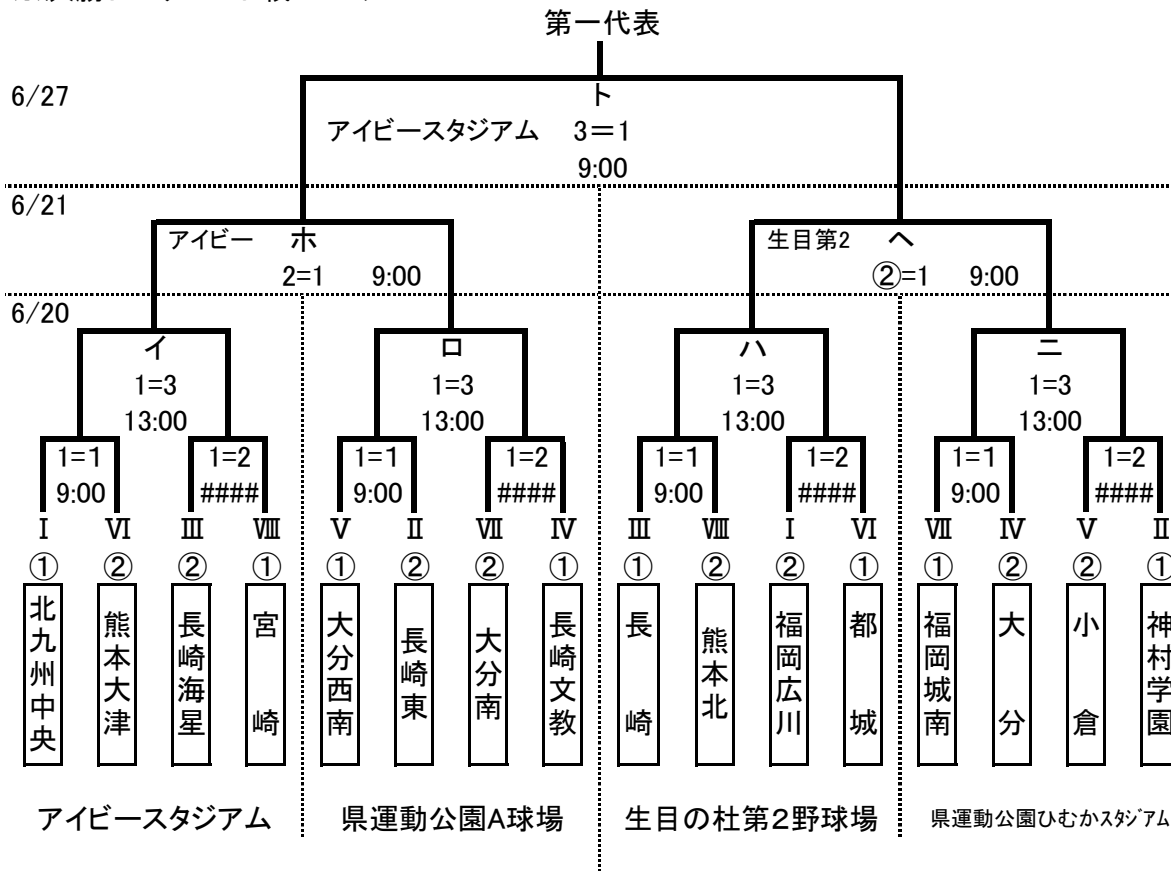

2009 全日本選手権 九州予選大会

Iブロック	IIブロック	IIIブロック	IVブロック	Vブロック	VIブロック	VIIブロック	VIIIブロック
北九州中央	神村学園	熊本南	大分	大分西南	都城	熊本北部	宮崎
福岡中央	長崎東	長崎海星	熊本東	佐世保中央	熊本大津	熊本中央	長崎中央
福岡広川	太宰府	福岡南	日南	鳥栖	佐世保北	小郡	熊本北
大分東	八代	長崎	長崎文教	小倉	熊本西	福岡城南	行橋
					大分南		長崎北

	ブロック1位
	ブロック2位

※決勝トーナメント戦 16チーム

※敗者復活戦