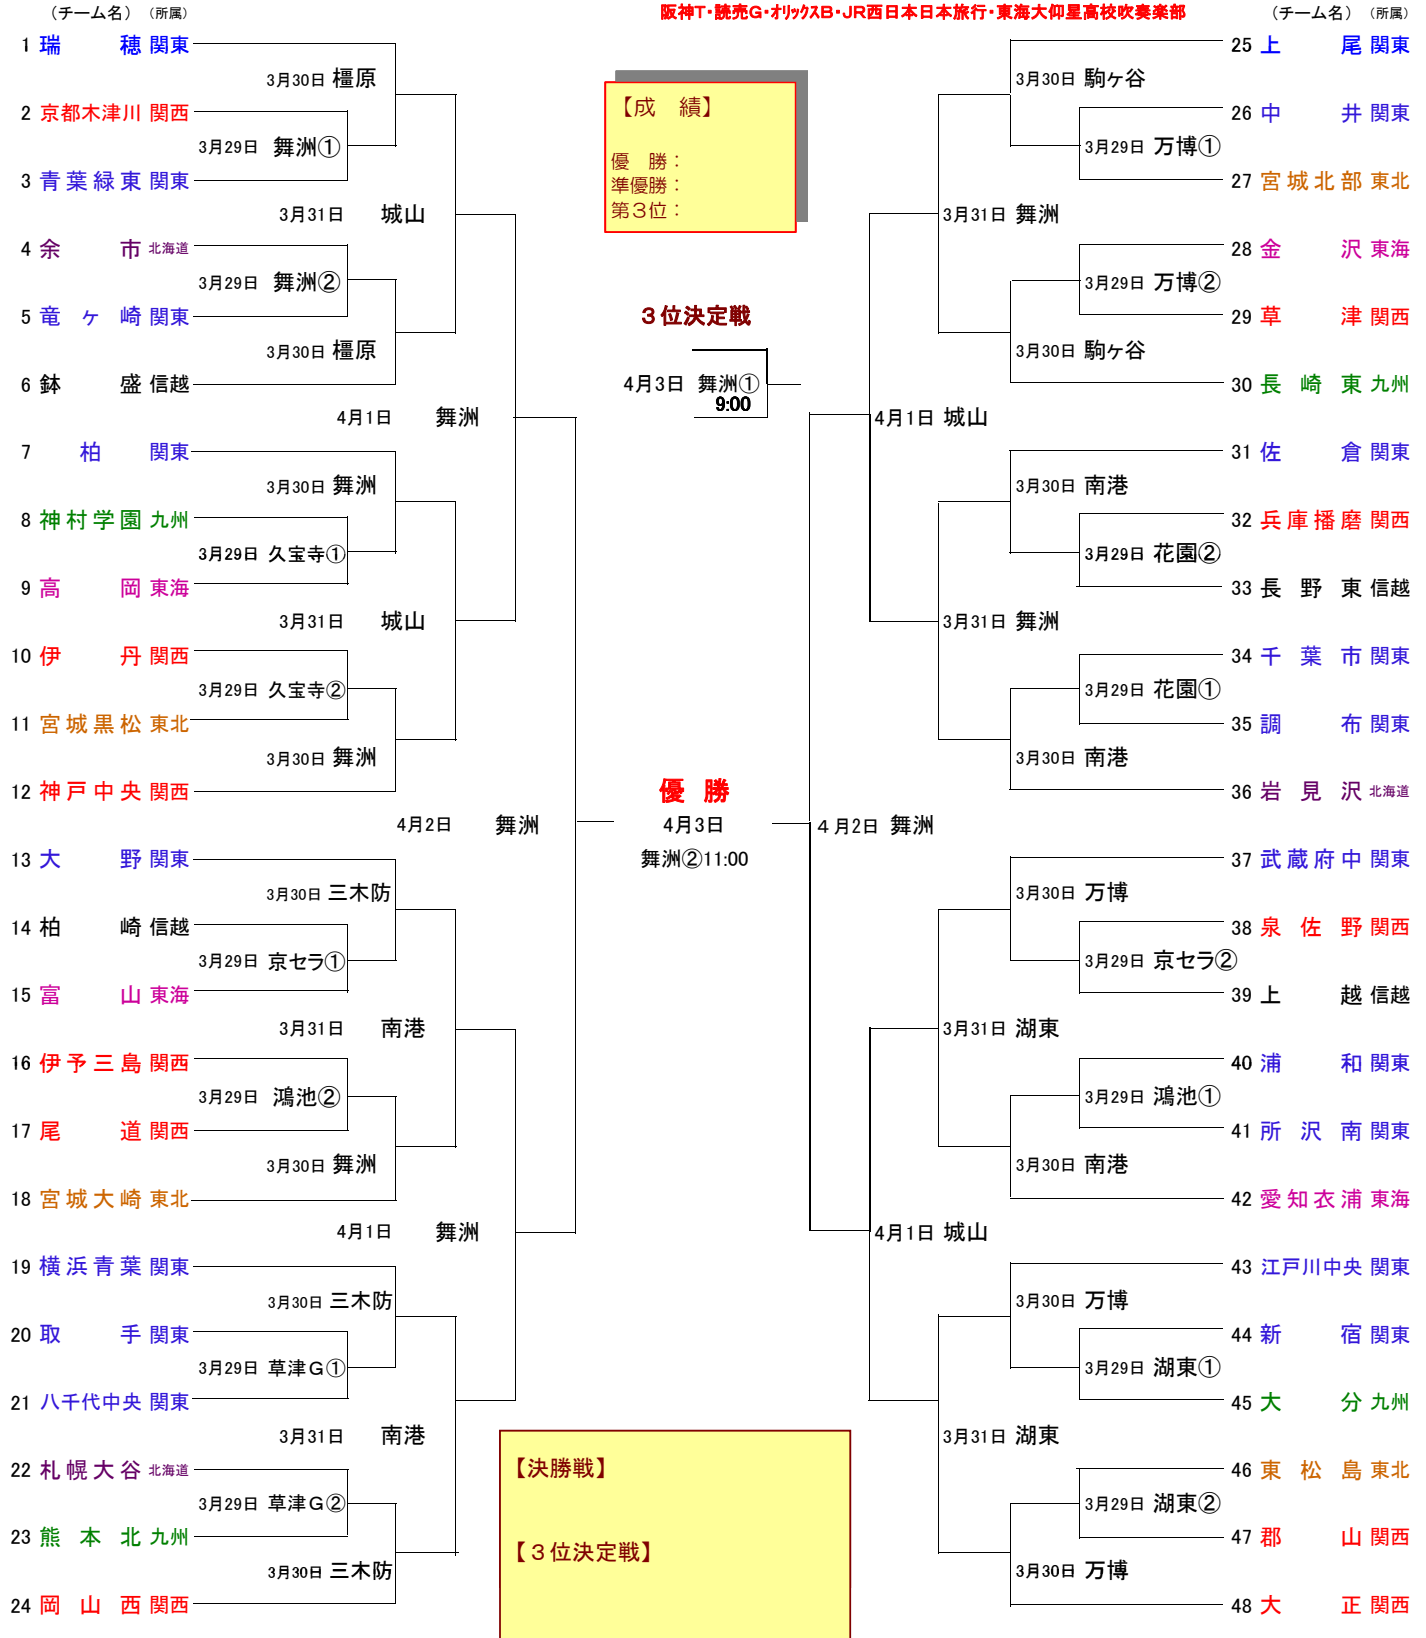

# 第16回日本リトルシニア野球全国選抜大会組合せ表

開会式：平成22年3月29日(月) 京セラドーム大阪

日程：平成22年3月28日(日)～4月3日(土)

予備 4日(日)

主催：財団法人全日本リトル野球協会リトルシニア委員会 主管：リトルシニア連盟

後援：文部科学省・大阪府・大阪府教育委員会・大阪市・大阪市教育委員会・

産経新聞・サンケイスポーツ

協賛：アサヒ飲料・ミズノ・ゼット・アシックス・久保田運動具店・エスエスケイ・デサント・共同写真企画  
阪神T・読売G・オリックスB・JR西日本日本旅行・東海大仰星高校吹奏楽部

【球場案内】 京セラ：京セラドーム大阪、舞洲：舞洲ベースボールスタジアム、万博：万博記念公園野球場、南港：南港中央野球場、久宝寺：久宝寺緑地野球場、花園：花園中央公園野球場、駒ヶ谷：三田駒ヶ谷野球場、城山：三田城山公園野球場、三木防：三木防災公園野球場、榎原：榎原市営野球場、草津G：草津グリーン野球場、湖東：湖東スタジアム、鴻池：奈良鴻ノ池球場 他